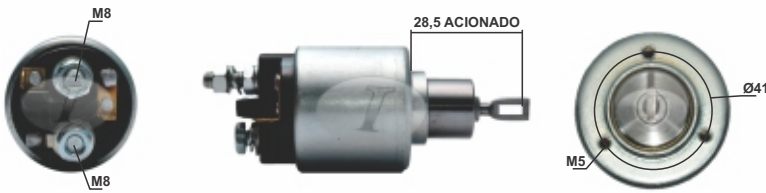

INTACTO 91573 12V

APLICAÇÃO / USED ON:
VOLVO: 740, 940, 960.

MOTOR DE PARTIDA / STARTER:
BOSCH: 0.001.108.088.
VOLVO: 3523301.

SUBSTITUI / REPLACE:
BOSCH: 2.339.303.240.