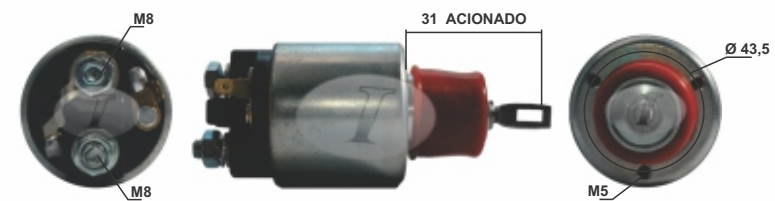

INTACTO 94777 12V

APLICAÇÃO / USED ON:

NISSAN: Estaquitas, Hikari, Pick-up, Sentra, Tsubame, Tsuru.

MOTOR DE PARTIDA / STARTER:

BOSCH: 6.004.AA0.002, 6.004.AA0.017, 6.004.AA2.005.

NISSAN: 23300-F4011, 23300-F4110.

SUBSTITUI / REPLACE:

BOSCH: 6.004.AS1.002, F000.SH0.179.

INTACTO 95382 12V