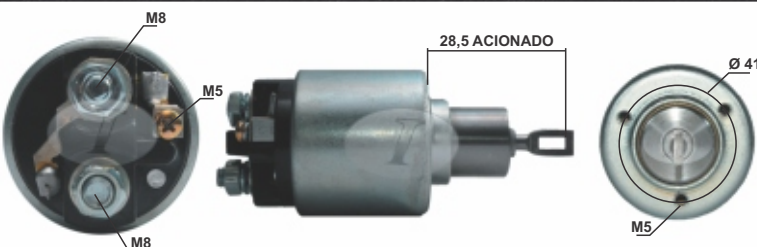

INTACTO 90672 12V

APLICAÇÃO / USED ON:
CITROEN: BX, C15, LNA, Visa.
PEUGEOT: 104, 205.
RENAULT: Fuego, R14, R18, R20.
TALBOT: Samba.

MOTOR DE PARTIDA / STARTER:
BOSCH: 0.001.208.209, 9.000.142.001, 9.000.142.002, 9.000.142.014.
CITROEN: 580228, 7702105792, 9150880180.
PEUGEOT: 580228, 7702105793, 9150880180.
RENAULT: 7700669221, 7700709922, 7701024176, 7701348605, 7701348805, 7701349542, 7702104042, 7702105793.
TALBOT: 9150880180.

SUBSTITUI / REPLACE:
BOSCH: 0.331.303.022, 0.331.303.522.