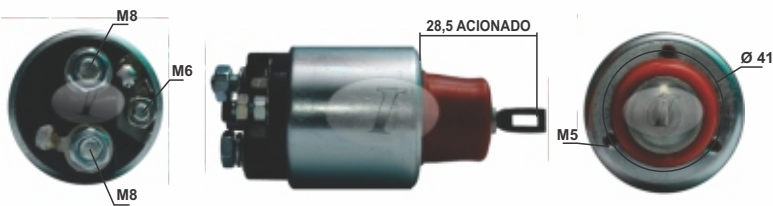

INTACTO 92775 12V

APLICAÇÃO / USED ON:
GM-CHEVROLET: Celta, Corsa.

MOTOR DE PARTIDA / STARTER:
BOSCH: F.000.AL0.304, F.000.AL0.314, F.000.AL0.330.
GM: 93260358, 93288991, 93390410.

SUBSTITUI / REPLACE:
BOSCH: F.000.SH0.103, F.000.SH0.128.