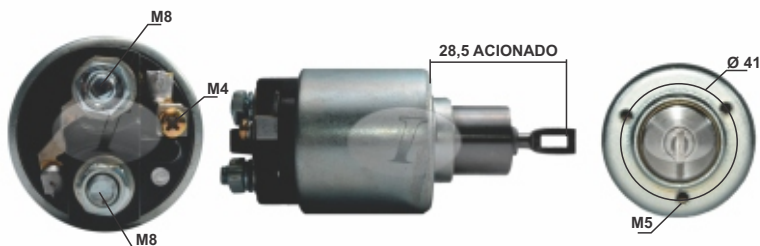

INTACTO 90875 12V

APLICAÇÃO / USED ON:
VOLKSWAGEN: Quantum, Santana.

MOTOR DE PARTIDA / STARTER:
BOSCH: 9.000.081.007, 9.000.082.074.

SUBSTITUI / REPLACE:
BOSCH: 9.330.081.060.