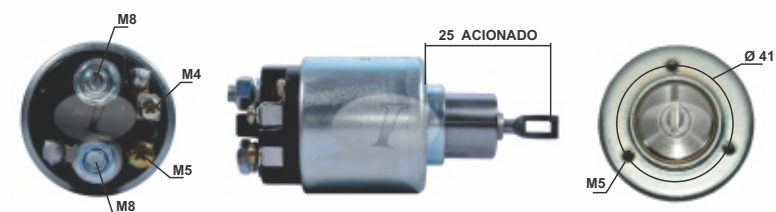

INTACTO 91474 12V

APLICAÇÃO / USED ON:
MERCEDES-BENZ: Classe E (E-Class), Série 124.

MOTOR DE PARTIDA / STARTER:
BOSCH: 0.001.107.048.

SUBSTITUI / REPLACE:
BOSCH: 2.339.303.259.