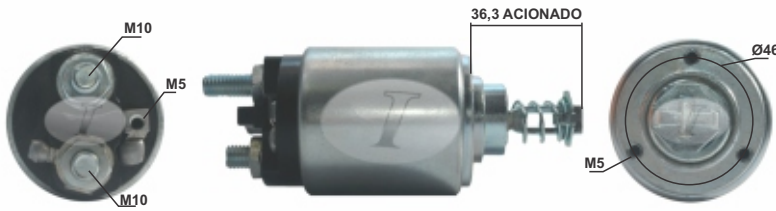

INTACTO 90531 12V

APLICAÇÃO / USED ON:

AGRALE: 1600 D, 1800 D, 4500 D, 5000 D, 6150, 7000 D, 7000 DX, 7000 TDX, 7500, 8500 TDX, BX, MA 7,5 T, TX 1600.

CASE: 80, W 18, W 20, W 20B, W 20E. CBT: 1065, 1105, 2080, 2105, 8060 4X4, 8240, 8260, 8440.

FIATALLIS: FB 80. | FORD: F 12000, F 14000, F 4000. | GM-CHEVROLET: D 6000, D series. | JOHN DEERE: JD 50 D.

MASSEY FERGUSSON: MF 295/4, MF 296, MF 265, MF 265/4, MF 275, MF 275/4, MF 283, MF 290, MF 290/4, MF 292, MF 292/4, MF 295, MF 295/4, MF 296, MF 296/4, MF 3640, MF 5650, MF 6845, MF 6855, MF6865.

MAXION: 9110, 9130, 9150, 9170, Ideal 9070, Ideal 9075, Ideal 9090.

MERCEDES-BENZ: 1214, 1714, 1717, 1718, 1720, 1721, 1722, 1723, 2418, 709, 710, 712, 912, 914, 917, L 1013, L 1111, L 1113, L 1114, L 1116, L1117, L 1118, L 1218, L 1313, L 1314, L 1316, L 1317, L 1318, L 1418, L 1513, L 1516, L 1517, L 1518, L 1620, L 2013, L 2014, L 2016, L 2213, L 2214, L2215, L 2216, L 2217, L 2314, L 608 D, L 610, L 708 E, LA 1113, LA 1117, LA 1313, LA 1513, LA 2013, LA 2213, LB 2218, LB 2318, LK 2318, LO 708 E, LO 809, LO 812, LO 814, LP0 1113, LS 1518, O 362, O 364, O 365, OF 1113, OF 1114, OF 1313, OF 1314, OH 1113, OH 1313, OH 1314, OH 1316. MÜLLER: RT 62 H, RT 82 H, VAP 55, VIBRO RT 62, VIBRO RT 82.

NEW HOLLAND: 8040, 8055. SLC: 6200, 7200, 7700.

TOYOTA: Bandeirante.

VALMET: 110 ID, 118, 118-4, 128, 138, 138-4, 148, 62 ID, 65 ID, 68, 685, 78, 85ID, 88, 880, 980,

VOLKSWAGEN: 12-140T, 12-180, 13-150, 13-180, 14-150, 14-180, 14-200, 7-100, 8-100, 8-120, 8-140, 8-150, 9-150.

YANMAR: 1050.D, BT, BTD.

MOTOR DE PARTIDA / STARTER:

BOSCH: 9.000.083.027, 9.000.083.028, 9.000.083.035, 9.000.083.036, 9.000.083.038, 9.000.083.042, 9.000.083.053, 9.000.083.054, 9.000.083.055, 9.000.083.056, 9.000.083.057, 9.000.083.058, 9.000.083.059, 9.000.083.060, 9.000.083.067, 9.000.083.069, 9.000.083.071, 9.000.083.072, 9.000.083.077, 9.000.453.080, 9.000.453.082, 9.000.453.089, 9.000.453.091.

SUBSTITUI / REPLACE:

AGRALE: 6007011395000. BOSCH: 9.330.081.030. FIAT: 75203446. GM: 93210815.

LANCIA: 75203446. MAXION: 2730793.M91. MERCEDES-BENZ: 0 001 515 155.

MWM: 9.0572.03.0.8011, 9.0572.03.0.8012. VALMET: 116.760.015.739.

VOLKSWAGEN: 04-053-933, 2RD-911-121.