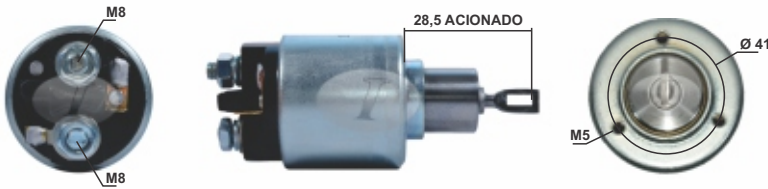

INTACTO 90575 12V

APLICAÇÃO / USED ON:
ALFA ROMEO: Alfa 145.
FIAT: Duna.
LADA: Samara.

MOTOR DE PARTIDA / STARTER:
BOSCH: 0.001.110.005, 0.001.110.012, 0.001.110.025, 0.001.208.204, 0.001.208.408, 0.001.208.410, 0.001.311.129.

SUBSTITUI / REPLACE:
BOSCH: 0.331.303.006, 0.331.303.206, 0.331.303.506.