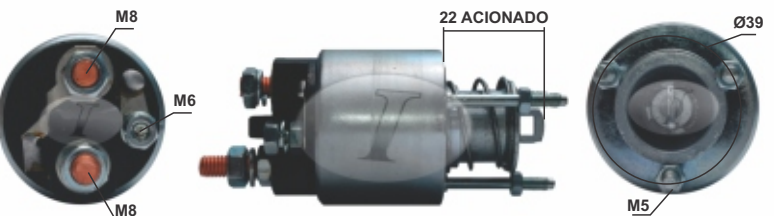

SUBSTITUI / REPLACE:

FIAT: 9947959.