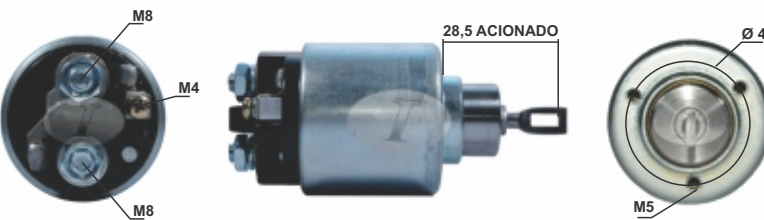

INTACTO 90871 12V

APLICAÇÃO / USED ON:

VOLKSWAGEN: Gol, Parati, Saveiro, Voyage.

MOTOR DE PARTIDA / STARTER:

BOSCH: 9.000.082.072.

VOLKSWAGEN: 305911023B.

SUBSTITUI / REPLACE:

BOSCH: 9.330.081.061