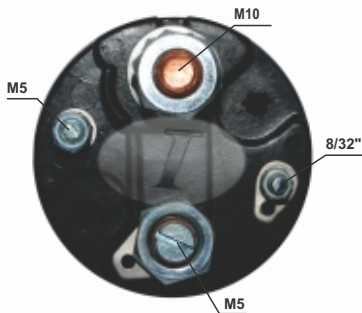

INTACTO TM - 90551

APLICAÇÃO: RELÉ DELCO (OPALA)