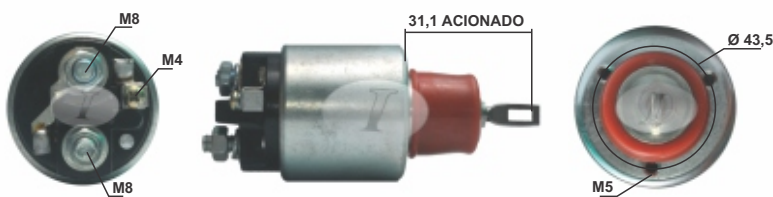

SUBSTITUI / REPLACE:
BOSCH: 9.330.081.068, F.000.SH0.111, F.000.SH0.130, F.000.SH0.214.

INTACTO 91974 12V

APLICAÇÃO / USED ON:
FIAT: Doblo, Fiorino, Palio, Siena, Strada, Uno.
MOTOR DE PARTIDA / STARTER:
BOSCH: F.000.ALO.309, F.000.ALO.310.
SUBSTITUI / REPLACE:
BOSCH: F.000.SH0.109, F.000.SH0.127.
INTACTO 91975 12V