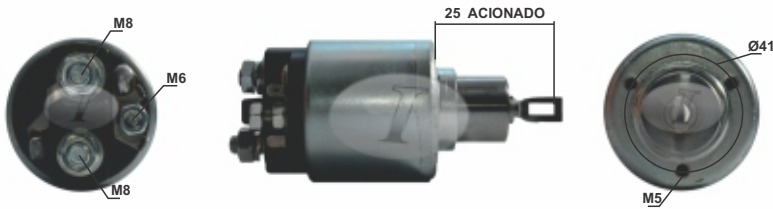

INTACTO 96473 12V

APLICAÇÃO / USED ON:
NISSAN: Sentra, Tsubame, Tsuru.

MOTOR DE PARTIDA / STARTER:
BOSCH: 9.007.045.002.

SUBSTITUI / REPLACE:
BOSCH: 9.337.043.517, F.000.SH0.189.