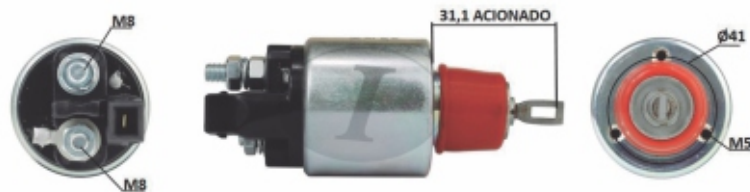

INTACTO 95972 12V

APLICAÇÃO / USED ON:
NISSAN: Frontier, X Terra;
TROLLER: T4, T4 M.

MOTOR DE PARTIDA / STARTER:
BOSCH: F.000.AL0.112.

SUBSTITUI / REPLACE:
BOSCH: F.000.SH0.182.