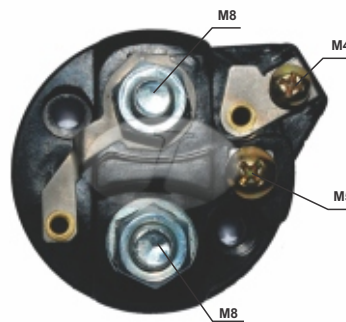

APLICAÇÃO: RELÉ WAPSA (DEL REY)

INTACTO TM-90521

APLICAÇÃO: RELÉ BOSCH (FUSCA)

INTACTO TM-90522

APLICAÇÃO: RELÉ BOSCH (CHEVETTE)

INTACTO TM-90523

APLICAÇÃO: RELÉ BOSCH (OPALA)

INTACTO TM - 90525