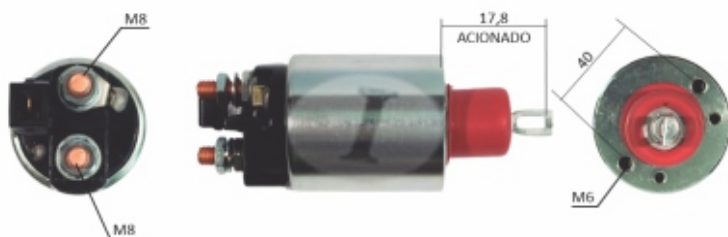

INTACTO 92485 12V

APLICAÇÃO / USED ON:

DEUTZ: Caminhão, Colheitadeira, Cosechadora, Pick-up, Tractor, Trator, Truck.

FORD: F 100, F 150, F250, F 7000, Transit.

MASSEY FERGUSSON: Apiladora, Colheitadeira, Cosechadora, Empilhadeira, Tractor, Trator.