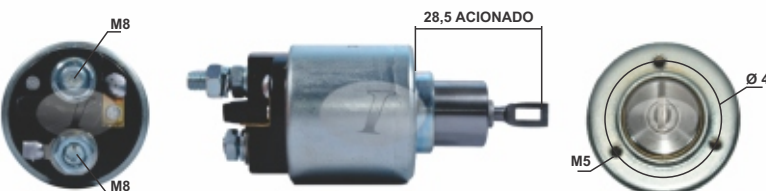

INTACTO 91873 12V

APLICAÇÃO / USED ON:
GM-CHEVROLET: Omega.
GM-HOLDEN: Calais, Caprice, Statesman.

MOTOR DE PARTIDA / STARTER:
BOSCH: F.000.ALO.123, F.005.M00.012, F.005.M00.014.

SUBSTITUI / REPLACE:
BOSCH: 9.330.061.106, F.000.SH0.132.