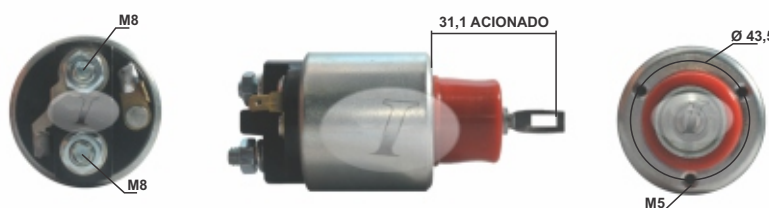

SUBSTITUI / REPLACE:

BOSCH: 9.330.331.006.