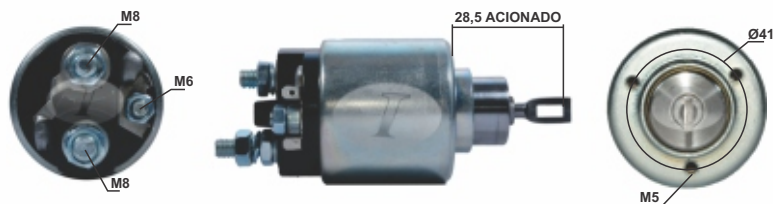

INTACTO 92473 12V

APLICAÇÃO / USED ON:
GM-OPEL: Calibra, Vectra.
GM-VAUXHALL: Astra, Cavalier.
SAAB: 9000.

MOTOR DE PARTIDA / STARTER:
BOSCH: 0.001.107.034, 0.001.107.045, 0.001.046, 0.001.108.148,
0.001.108.170.

SUBSTITUI / REPLACE:
BOSCH: 2.339.303.201, 2.339.303.206.