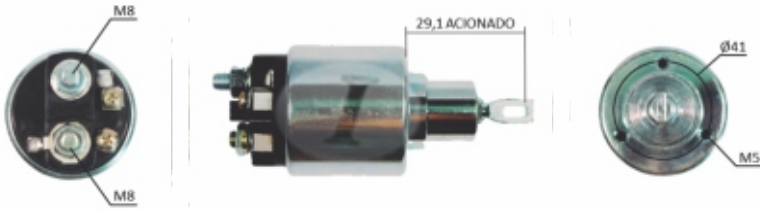

INTACTO 90474 12V

APLICAÇÃO / USED ON:
JAGUAR: XJ 6E26E3C2:EC2:E26

MOTOR DE PARTIDA / STARTER:
BOSCH: 0.001.110.011, 0.001.110.111

SUBSTITUI / REPLACE:
BOSCH: 0.331.303.098, 2.339.303.281