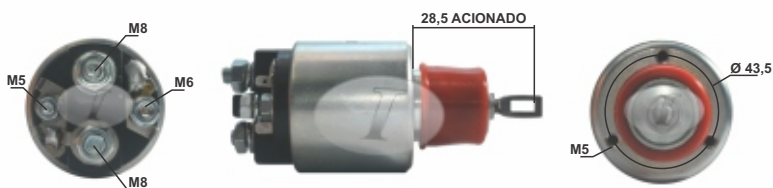

INTACTO 92475 12V

APLICAÇÃO / USED ON:
ALPINA: Roadster.
BMW: 5 Series, 7 Series, 8 Series, X5, Z8.

MOTOR DE PARTIDA / STARTER:
BMW: 12 41 1729 981, 12 41 1729 982.
BOSCH: 0.001.110.071, 0.001.110.072, 0.986.016.920, 0.986.017.170,
Bx110071, Bx110072.

SUBSTITUI / REPLACE:
BOSCH: 0.331.303.146, 2.339.303.245.