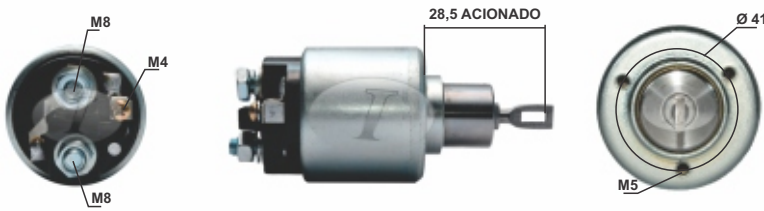

INTACTO 90778 12V

APLICAÇÃO / USED ON:

ALFA ROMEO: Alfa 75, Alfa 90, GTV, RZ, SZ.

MOTOR DE PARTIDA / STARTER:

BOSCH: 0.001.110.039, 0.001.110.053, 0.001.110.113.

SUBSTITUI / REPLACE:

BOSCH: 0.331.303.115, 2.339.303.261.