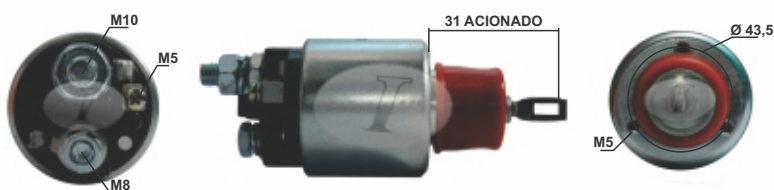

INTACTO 93571 12V

APLICAÇÃO / USED ON:
FAMSA: f 1314 C/B, f 1317 C/B, f 1321 C/B, f1514, f 1517, f 1521.
FORD-NEW HOLLAND: 8040, 8055.
MERCEDES-BENZ: 1214, 1714, 1718, 1720, 1721, 1722, 1723, 2418, 709, 710, 712, 912, 914, L 1113, L 1114, L 1116, L 1117, L 1118, L 1214, L 1217, L 1218, L 1313, L 1314, L 1316, L 1317, L 1318, L 1319, L 1414, L 1418, L 1420, L 1513, L 1516, L 1517, L 1518, L 1614, L 1618, L 1620, L 1621, L 1717, L 2013, L 2014, L 2016, L 2213, L 2214, L 2216, L 2217, L 2314, L 2318, L 608 D, L 708 E, LA 1113, LA 1117, LA 1313, LA 1513, LA 2013, LA 2213, LB 2218, LB 2318, LK 2218, LK 2318, LO 708 E, LO 809, LO 812, O 814, LPO 1113, LS 1313, LS 1518, O 362, O 364, O 365, OF 1113, OF 1114, OF 1313, OF 1314, OF 812, OH 1313, OH 1314, OH 1316.
TOYOTA: Bandeirante.

MOTOR DE PARTIDA / STARTER:
BOSCH: F.000.AL0.128.

SUBSTITUI / REPLACE:
BOSCH: F.000.SH0.209