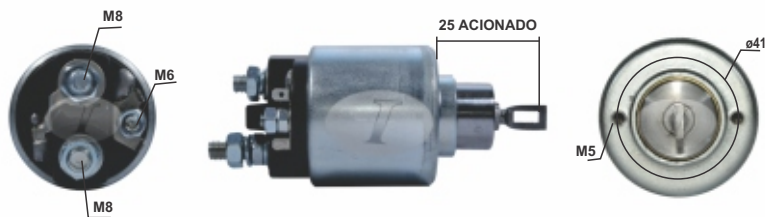

INTACTO 92974 12V

APLICAÇÃO / USED ON:
FIAT: UNO.

MOTOR DE PARTIDA / STARTER:
BOSCH: F.000.CD0.900, F.000.CD1.008.
FIAT: 51888975.

SUBSTITUI / REPLACE:
BOSCH: F.000.CD1.140.