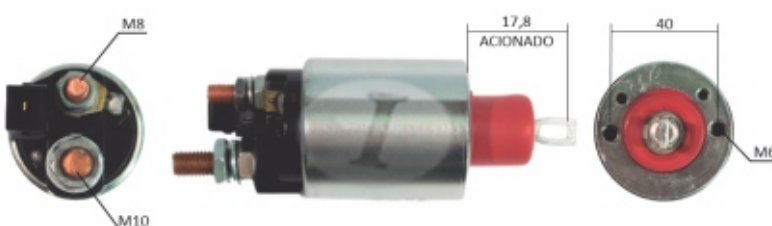

INTACTO 90483 24V

APLICAÇÃO / USED ON:
AGRALE: Marruá;
FIAT-IVECO: Iveco;
VOLVO: VM 17, VM 23.

MOTOR DE PARTIDA / STARTER:
LUCAS INDIEL: 35259770, 35259780, 35661900;
PRESTOLITE INDIEL: 35259770, 35259780, 35261900.

SUBSTITUI / REPLACE:
BOSCH: F.042.011.166.