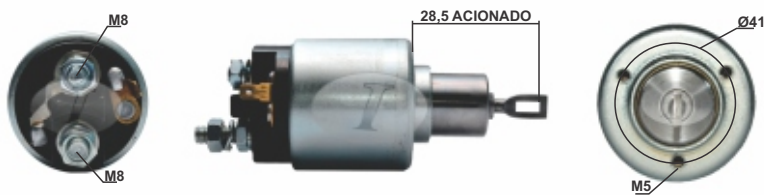

INTACTO 95777 12V

APLICAÇÃO / USED ON:
FORD: P 350, Pick-up.
NISSAN: Pick-up.

MOTOR DE PARTIDA / STARTER:
BOSCH: 6.004.AA3.004, 6.004.AA3.005.
FORD: MF4TM-11000-A, MF4TM-11000-B.

SUBSTITUI / REPLACE:
BOSCH: 9.337.043.013, 9.337.043.513, F.000.SH0.187.