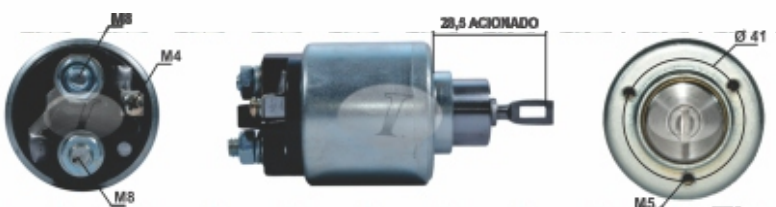

INTACTO 90879 12V

APLICAÇÃO / USED ON:
GURGEL: BR 800, Tocantins.
VOLKSWAGEN: Fusca, Gol, Kombi.

MOTOR DE PARTIDA / STARTER:
BOSCH: 9.000.082.069, 9.000.082.077, F.000.ALO.306, F.000.ALO.329.

SUBSTITUI / REPLACE:
BOSCH: 9.330.081.063, F.000.SHO.129.