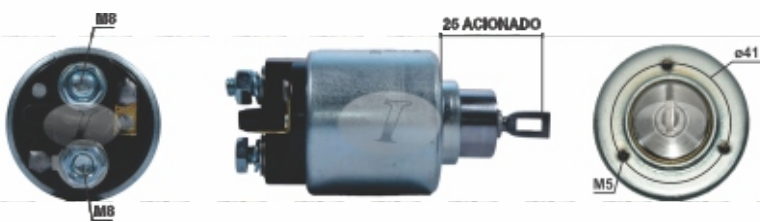

INTACTO 90478 12V

APLICAÇÃO / USED ON:
RENAULT: Clío, R19

MOTOR DE PARTIDA , STARTER:
BOSCH: F.000.AL0.307.

SUBSTITUI / REPLACE:
BOSCH: F.000.SH0.110.