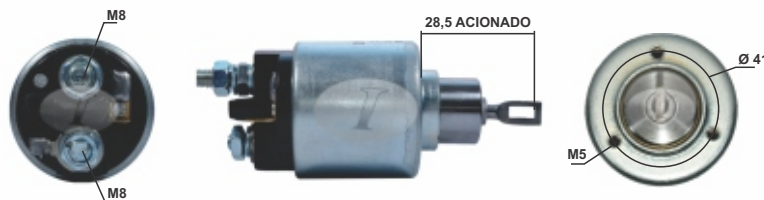

INTACTO 90873 12V

APLICAÇÃO / USED ON:

PEUGEOT: 306, 405, 504.

MOTOR DE PARTIDA / STARTER:

BOSCH: 0.001.110.017, 0.001.110.999, 0.001.208.507, 0.001.208.516, 0.001.208.707, 0.001.507.707, 9.000.082.062.

SUBSTITUI / REPLACE:

BOSCH: 0.331.303.066, 2.339.303.239, 9.330.081.062.