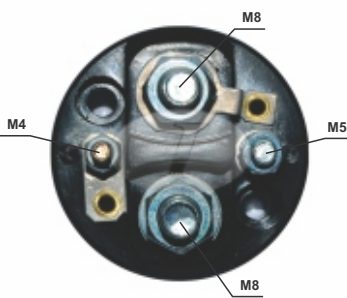

APLICAÇÃO: RELÉ WAPSA (DEL REY)

INTACTO TM-90521

APLICAÇÃO: RELÉ BOSCH (FUSCA)

INTACTO TM-90522

APLICAÇÃO: RELÉ BOSCH (CHEVETTE)

INTACTO TM-90523

APLICAÇÃO: RELÉ BOSCH (OPALA)

INTACTO TM - 90525