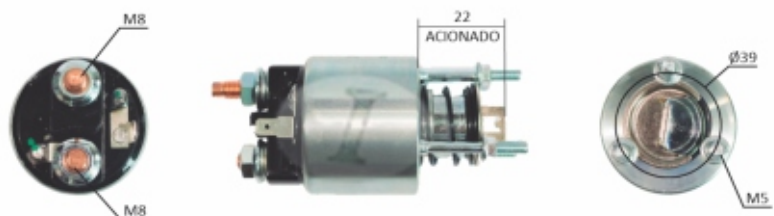

FIAT: Punto, Tempra, Tipo, Uno.

LANCIA: Dedra, Delta.

MOTOR DE PARTIDA / STARTER:

MARELLI: 632 229 00, 632 230 85, 632 233 03.

SUBSTITUI / REPLACE:

MARELLI: 855 409 61.

INTACTO 92595 12V
APLICAÇÃO / USED ON: