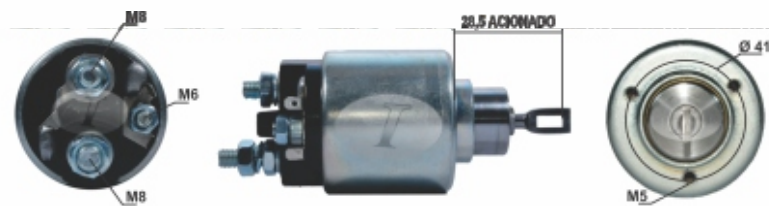

SUBSTITUI / REPLACE:

BOSCH: 9.330.081.067, F.000.SHO.134.