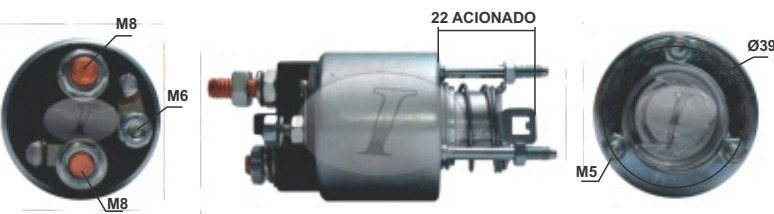

SUBSTITUI / REPLACE:

FIAT: 9947960.