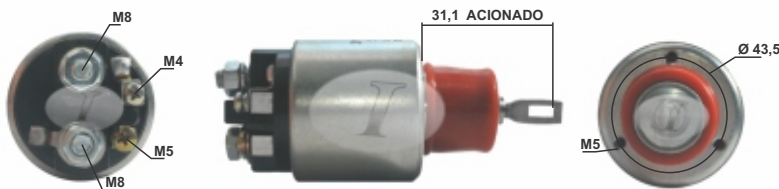

SUBSTITUI / REPLACE:

BOSCH: 0.331.303.012.
MERCEDES-BENZ: 0 001 523 610.