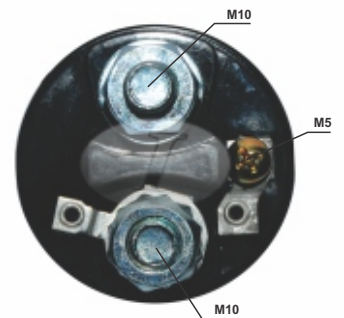

INTACTO TM - 90531

APLICAÇÃO: RELÉ JF