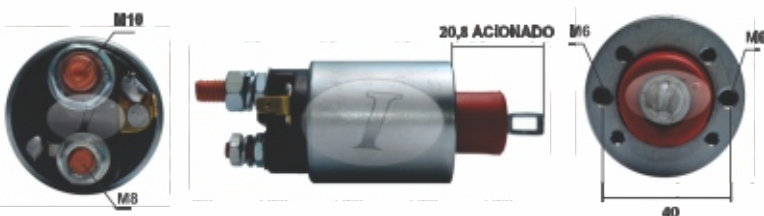

INTACTO 90481 12V

APLICAÇÃO / USED ON:
GM-CHEVROLET: D Series, Silverado.

MOTOR DE PARTIDA / STARTER:
LUCAS INDIEL: 35258540, 35258970, 35259140.
PRESTOLITE INDIEL: 35258540, 35258970, 35259140.

SUBSTITUI / REPLACE:
LUCAS INDIEL: 35640840, K01246.
PRESTOLITE INDIEL: 35640840, K01246.