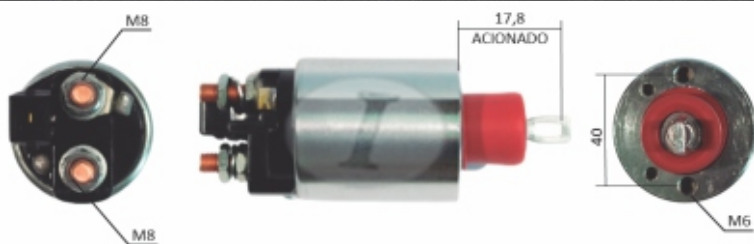

INTACTO 90482 12V

APLICAÇÃO / USED ON:
FORD: F100;
GM-CHEVROLET: D series, Gran Blazer, Silverado.

MOTOR DE PARTIDA / STARTER:
LUCAS INDIEL: 35258580, 35258910;
PRESTOLITE INDIEL: 35258580, 35258910.

SUBSTITUI / REPLACE:
BOSCH: F.042.011.167;
LUCAS INDIEL: 230810, 35640810, K01245;
PRESTOLITE INDIEL: 230810, 35640810, K01245.