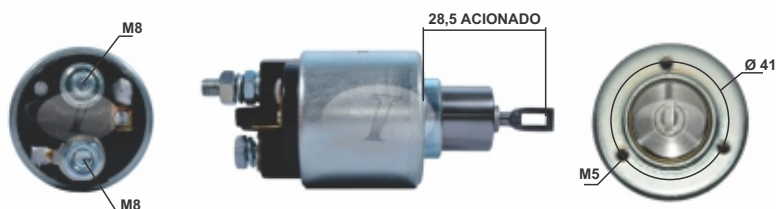

INTACTO 90878 12V

APLICAÇÃO / USED ON:
FIAT: 147, Duna, Fiorino, Tempra, Tipo, Uno.

MOTOR DE PARTIDA / STARTER:
BOSCH: 9.000.081.005, 9.000.081.008, 9.000.082.079, 9.000.082.080,
9.000.082.081, 9.000.082.082, 9.000.082.083, 9.000.082.085.

SUBSTITUI / REPLACE:
BOSCH: 9.330.081.065.