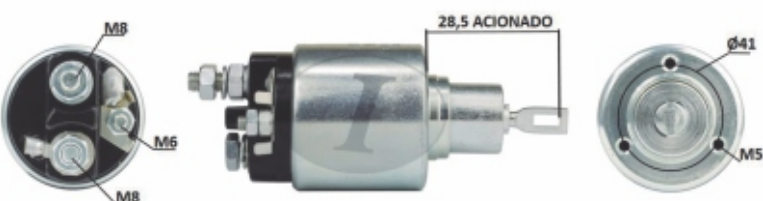

INTACTO 96381 12V

APLICAÇÃO / USED ON:
FIAT - IVECO: Daily;
RENAULT: Mascott.

MOTOR DE PARTIDA / STARTER:
BOSCH: 0.001.109.306, 0.001.109.307, 0.001.109.371, 0.001.109.375,
0.001.109.376, 0.986.018.950;
IVECO: 69502571.

SUBSTITUI / REPLACE:
BOSCH: 2.339.305.135.