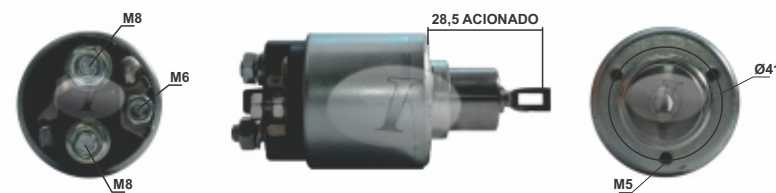

INTACTO 91473 12V

APLICAÇÃO/USED ON:
GM-CHEVROLET: Astra, Vectra, Zafira.
GM-OPEL: Astra, Calibra.

MOTOR DE PARTIDA / STARTER:
BOSCH: 0.001.107.034, 0.001.107.045.
GM: 90512189, 90518627.

SUBSTITUI / REPLACE:
BOSCH: 2.339.303.206.
GM: 90487704