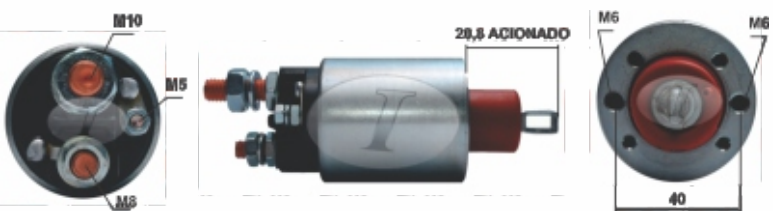

SUBSTITUI / REPLACE:

LUCAS INDIEL: 35640955, K01182.

PRESTOLITE INDIEL: 35640955, K01182.