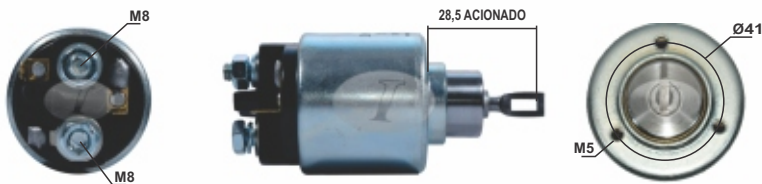

INTACTO 90572 12V

APLICAÇÃO / USED ON:

GM - CHEVROLET: Ipanema, Kadett, Monza.

MOTOR DE PARTIDA / STARTER:

BOSCH: 9.000.082.058

SUBSTITUI / REPLACE:

BOSCH: 9.330.081.041

INTACTO 90573 12V