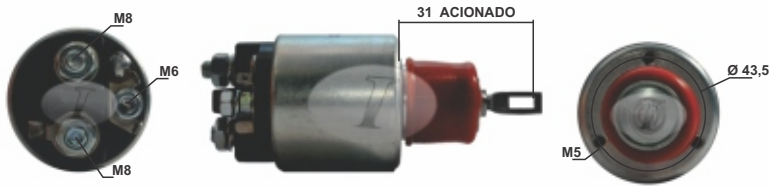

INTACTO 95775 12V

APLICAÇÃO / USED ON:
GM-CHEVROLET: Chevy.
NISSAN: Hikari, Sentra, Tsubame, Tsuru.

MOTOR DE PARTIDA / STARTER:
BOSCH: 6.004.AA0.013, 6.004.AA0.016, 6.004.AA0.020.
GM: 93427646.

SUBSTITUI / REPLACE:
BOSCH: 6.004.AS1.001, F.000.SH0.177.