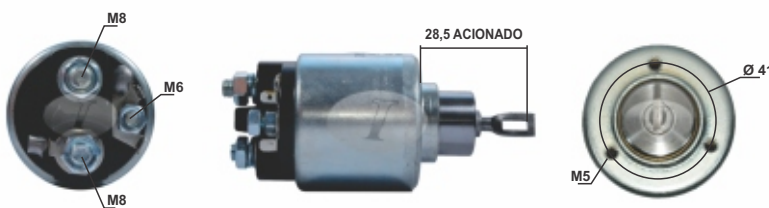

SUBSTITUI / REPLACE:

BOSCH: 0.331.303.100, 0.331.303.124, 0.331.303.125, 0.331.303.624,
9.330.081.066. GM: 90349451, 93240222.