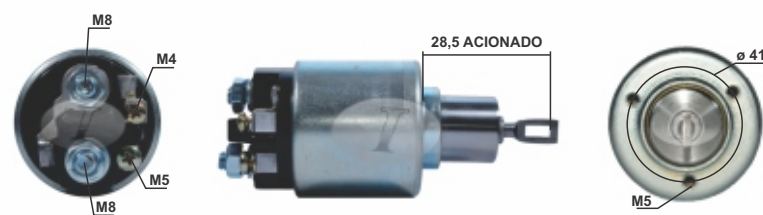

INTACTO 90671 12V

APLICAÇÃO / USED ON:
RENAULT: R18, R21, Trafic.

MOTOR DE PARTIDA / STARTER:
BOSCH: 9.000.082.055, 9.000.082.071, 9.000.082.075, 9.000.082.084.

SUBSTITUI / REPLACE:
BOSCH: 9.330.081.047, 9.330.081.055.