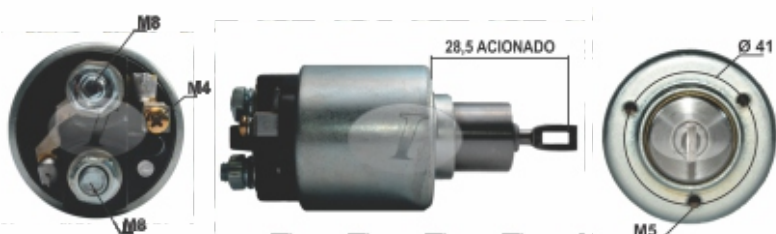

INTACTO 90971 12V

APLICAÇÃO / USED ON:
FORD: Belina, Del Rey, Pampa, Royale, Versailles.
PEUGEOT: 306, 405.
VOLKSWAGEN: Gol, Parati, Quantum, Santana, Saveiro, Voyage.

MOTOR DE PARTIDA / STARTER:
BOSCH: 0.001.104.020, 9.000.081.006, 9.000.082.064, 9.000.082.076,
9.000.082.078, F.000.ALO.103, F.000.ALO.120, F.000.ALO.126,
F.000.ALO.301, F.000.ALO.328, F.000.ALO.400, F.000.ALO.413,
F.000.ALO.502, F.000.ALO.507, F.009.ALO.103.
FORD: 3779-11-23-D, ZBU9-11023-D.
NISSAN: 11950-16E10.
VOLKSWAGEN: 377911023D, 554911023B.

SUBSTITUI / REPLACE:
BOSCH: 9.330.081.064, F.000.SHO.137.FORD: 5549-11287.
VOLKSWAGEN: 554-911-287, 624-513.