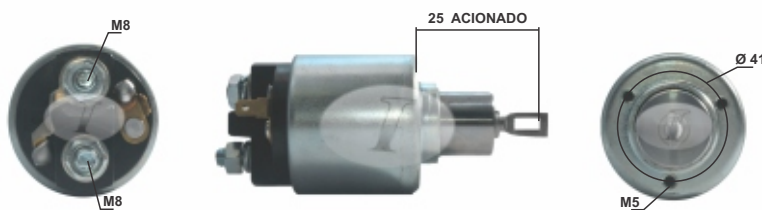

SUBSTITUI / REPLACE:

BOSCH: 9.337.043.523, F.000.SH0.190.