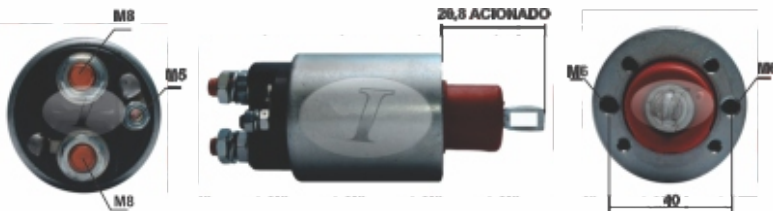

INTACTO 92485 12V

APLICAÇÃO / USED ON:

DEUTZ: Caminhão, Colheitadeira, Cosechadora, Pick-up, Tractor, Trator, Truck.

FORD: F 100, F 150, F250, F 7000, Transit.

MASSEY FERGUSSON: Apiladora, Colheitadeira, Cosechadora, Empilhadeira, Tractor, Trator.

PEUGEOT: 504, 505, Pick-up.

MOTOR DE PARTIDA / STARTER:

LUCAS INDIEL: 35258620, 35258710, 35258960, 35258980, 35259180, 35259300, 35259330, 35259710, 35260950, 35261070, 35261175.
PRESTOLITE INDIEL: 35258620, 35258710, 35258960, 35258980, 35259180, 35259300, 35259330, 35259710, 35260950, 35261070, 35261175.

SUBSTITUI / REPLACE:

LUCAS INDIEL: 35640850, K01247.

PRESTOLITE INDIEL: 35640850, K01247.