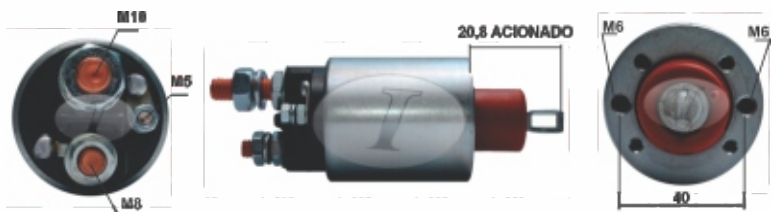

SUBSTITUI / REPLACE:

LUCAS INDIEL: 35641000, K01193, K01364.

PRESTOLITE INDIEL: 35641000, K01193, K01364.