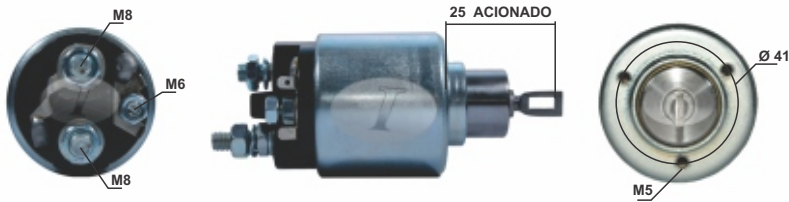

SUBSTITUI / REPLACE:
BOSCH: 9.330.081.068, F.000.SH0.111, F.000.SH0.130, F.000.SH0.214.

INTACTO 91974 12V

APLICAÇÃO / USED ON:
FIAT: Doblo, Fiorino, Palio, Siena, Strada, Uno.
MOTOR DE PARTIDA / STARTER:
BOSCH: F.000.ALO.309, F.000.ALO.310.
SUBSTITUI / REPLACE:
BOSCH: F.000.SH0.109, F.000.SH0.127.
INTACTO 91975 12V