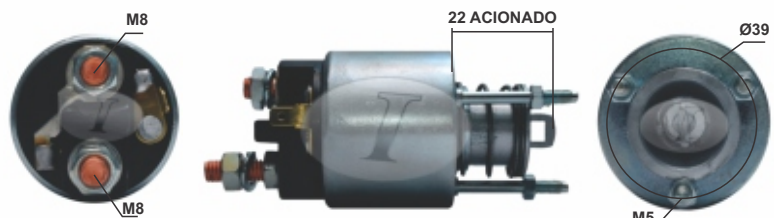

SUBSTITUI / REPLACE:

FIAT: 994557.

MARELLI: 855 409 81.