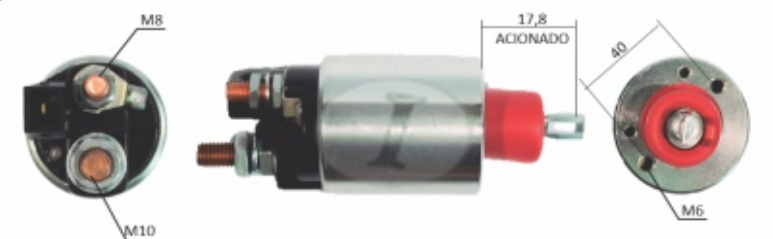

INTACTO 95485 12V

APLICAÇÃO / USED ON:

VOLKSWAGEN: 13-150, 13-180, 13-190, 15-180, 15-190, 17-210, 17-220, 23-210, 23-220, 26-220, 26-260, 7.10, 8-120, 8-150, Bus, Titan, Ônibus.

MOTOR DE PARTIDA / STARTER: