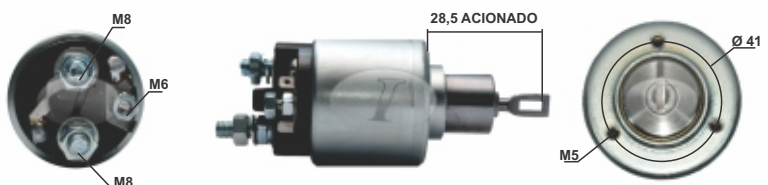

APLICAÇÃO / USED ON:

PORCHE: 911.

MOTOR DE PARTIDA / STARTER:

BOSCH: 0.001.110.040, 0.001.110.047, 0.001.110.059, 0.001.115.011,
0.001.115.013, 0.986.016.250, SR0429N, SR0429X, SR468X.
PORSCHE: 911 604 102 01, 964 604 104 00, 965 604 104 00,
966 604 104 00.

SUBSTITUI / REPLACE:

BOSCH: 0.331.303.118, 0.331.303.133, 0.331.303.618, 0.331.303.633,
2.339.303.271, 2.339.303.272, 2.339.303.396.