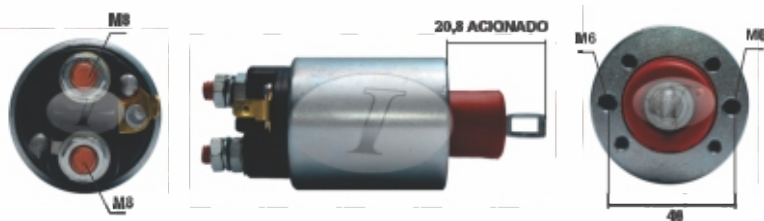

INTACTO 90480 12V

APLICAÇÃO / USED ON:
FORD: F 1000.
MERCEDES-BENZ: Sprinter.

MOTOR DE PARTIDA / STARTER:
LUCAS INDIEL: 35258490, 35258660.
PRESTOLITE INDIEL: 35258490, 35258660, 35259040.

SUBSTITUI / REPLACE:
LUCAS INDIEL: 230770, 231020, 35640770, 35641020, K01253.
PRESTOLITE INDIEL: 35640770, 35641020, K01253.