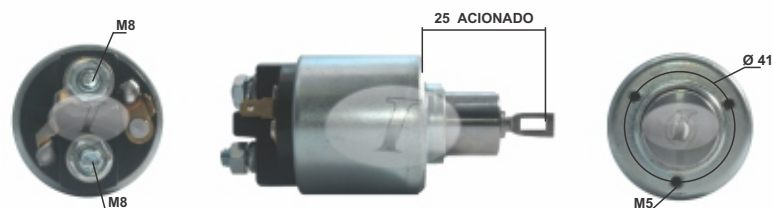

INTACTO 92777 12V

APLICAÇÃO / USED ON:
SUZUKI: Samurai, Vitara.

MOTOR DE PARTIDA / STARTER:
BOSCH: 0.001.112.032.

SUBSTITUI / REPLACE:
BOSCH: 0.331.303.095