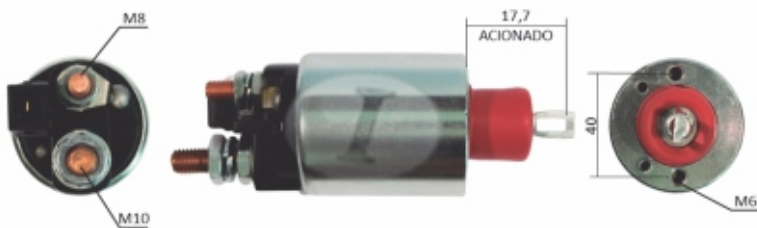

INTACTO 91482 12V

APLICAÇÃO / USED ON:

CUMMINS: Equipamentos;
FORD: Cargo, Cargo 1217, Cargo 1417, Cargo 1421, Cargo 1617, Cargo 1621, Cargo C 815, F12000, F14000, F16000.

MOTOR DE PARTIDA / STARTER:

FORD: 2C45-11001-AA, 4C45-11001-BA, 5S45-11000-AA, XC45-11001-CA, XS45-11001-CA;
LUCAS INDIEL: 35259870, 35259880, 35261120, 35262710;
PRESTOLITE INDIEL: 35259870, 35259880, 35261120, 35262580, 35262710.

SUBSTITUI / REPLACE:

BOSCH: F.042.011.165;
LUCAS INDIEL: 35640995, 35641160, K01351;
PRESTOLITE INDIEL: 35640995, 35641160, K01351.