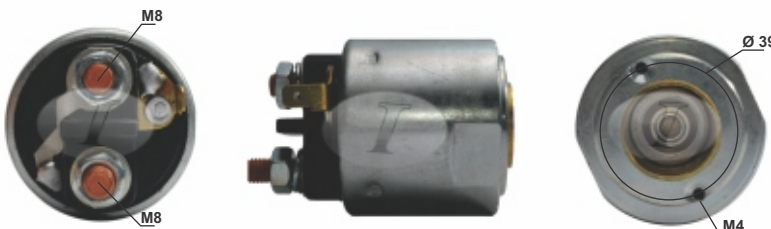

INTACTO 94491/95064 12V

APLICAÇÃO / USED ON:
HUNDAI: HR
KIA MOTOR: Bongo K2500

MOTOR DE PARTIDA / STARTER:
VALEO: 3610042350, 361100DSL42359, TM000A36101