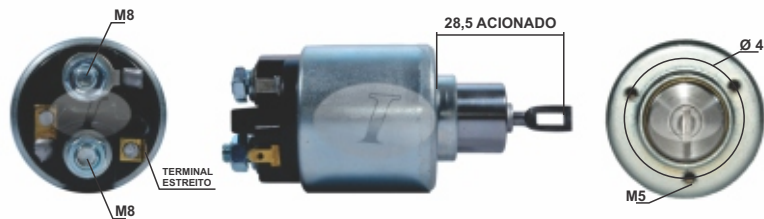

INTACTO 90872 12V

APLICAÇÃO / USED ON:

GM-CHEVROLET: Blazer, Ipanema, Kadett, Monza, S10.

MOTOR DE PARTIDA / STARTER:

BOSCH: 9.000.082.036, 9.000.082.058, 9.000.082.063.

GM: 52270036, 52270037, 52277049, 94628321.

SUBSTITUI / REPLACE:

BOSCH: 9.330.081.058.